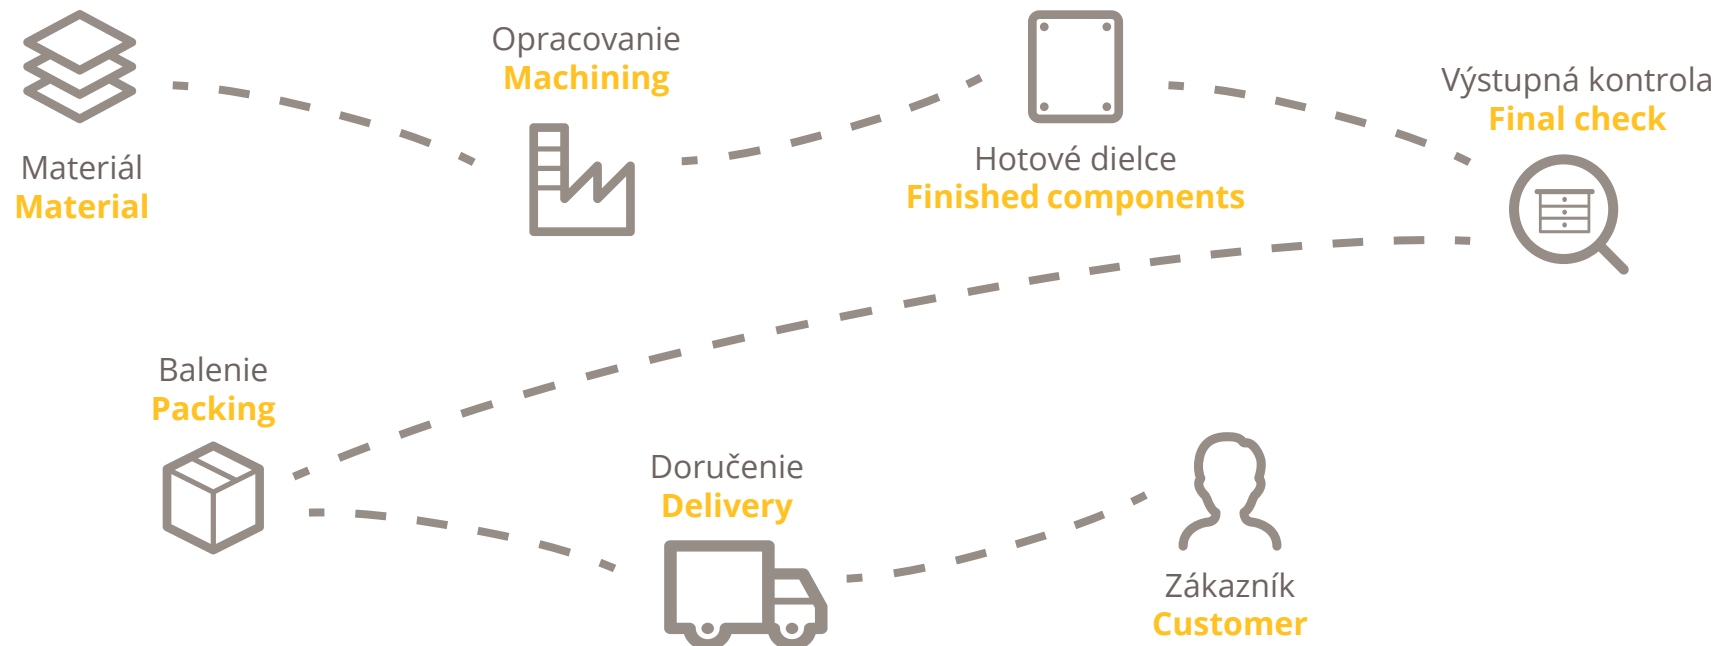

Materiál dodávame v kamiónoch podľa požiadaviek.
Delivery of material in trucks as required.
Režeme na formáty a dielce podľa požiadaviek.
Cutting to sizes and parts as required.

VÝROBA PRODUCTION

Vo výrobnom závode v Malužinej sa špecializujeme na **výrobu tvarovo opracovaných dielcov a polotovarov pre priemyselných zákazníkov** z veľkoplošných materiálov na báze dreva. **In Malužiná factory we specialize in production of shaped blanks and machined parts for industrial customers from large-format wood-based materials.**

Okrem bežných technológií poskytujeme aj **tvarové olepovanie dielcov**. **In addition to conventional technologies, we also offer edge-banding shaped parts.**

NOVÝ VÝROBNÝ ZÁVOD 2017

NEW PRODUCTION FACILITY 2017